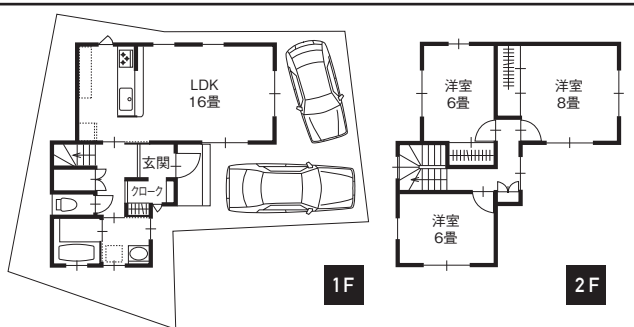

### 新築住宅 販売プラン

※模型写真

“希少市街地”  
中央区 沼垂東4丁目  
3LDK+駐車2台

土地 / 103.09㎡ (31.18坪) 620.0万円  
建物 / 90.26㎡ (27.30坪) 1,396.5万円 (税込)

総額 2,016.5万円  
電気・ガス・給排水工事・  
外構・地盤改良工事を含む

有限会社 大東不動産 提携

小さな修繕工事など、住まいに関することは何でもご相談ください。