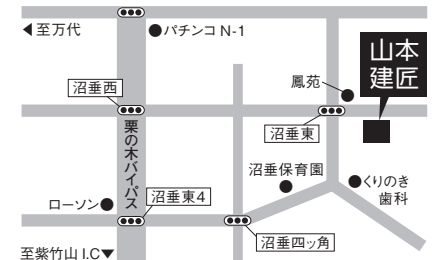

### 新築住宅 販売プラン

※模型写真

“希少市街地”  
中央区 沼垂東4丁目  
3LDK+駐車2台

土地 / 103.09㎡ (31.18坪) 620.0万円  
建物 / 90.26㎡ (27.30坪) 1,396.5万円 (税込)

総額 2,016.5万円  
電気・ガス・給排水工事・  
外構・地盤改良工事を含む

有限会社 大東不動産 提携

小さな修繕工事など、住まいに関することは何でもご相談ください。

## 山本建匠

Yamamoto Kensyo

〒950-0075 新潟市中央区沼垂東6丁目5-15

●定休/日曜・祝日(11/18日)は営業しています

ホームページ

<http://niigata-yamasyo.net/>

TEL.025-255-6020